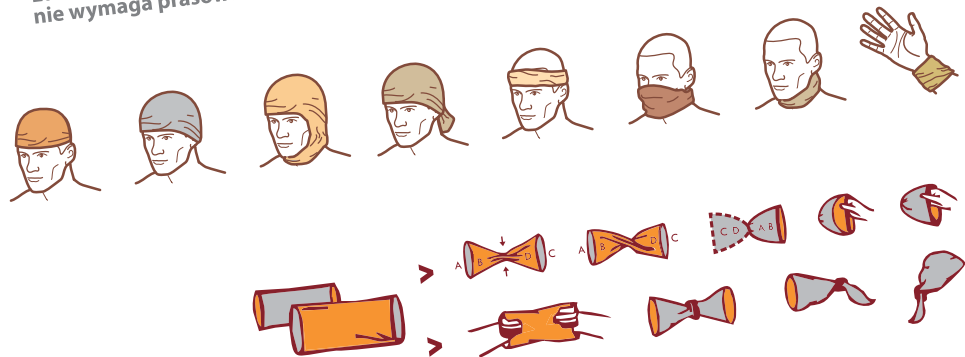

Multifunctional
SCARF **8in1**

2015/2016

MULTIFUNCTIONAL HEADWEAR

////// INFO

Multifunctional SCARF 8 IN 1

PL

Wielofunkcyjna chusta tunelowa
 * wykonana z poliestrowych mikrowłókien przeznaczona do każdego rodzaju aktywności. Chroni przed słońcem, wiatrem, śniegiem i kurzem. Zapewnia maksymalny komfort oraz minimalizuje ryzyko zachorowań na infekcje dróg oddechowych. Łatwa w użyciu, schnie bardzo szybko, nie wymaga prasowania.

ENG

Multifunctional tubular headwear
 * is the ideal garment for doing outdoor sports. Quite simply protecting head, face or neck from the cold, wind, sun and dust. Made from stretchy seamless microfiber polyester fabrics is soft, light and possesses great elasticity, ensuring both comfort and protection. One size fit most adults and kids, machine washable and not need to iron.